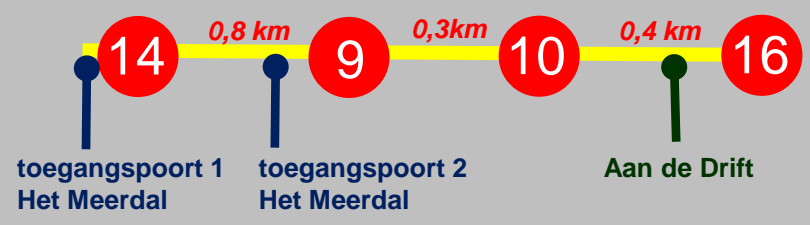

Hoofdingang  
Center Parcs Het Meerdal

toegangspoort 1  
Center Parcs Het Meerdal

toegangspoort 2  
Center Parcs Het Meerdal

Hoofdingang  
Center Parcs Limburgse Peel

Aan de Drift

*Via knopenlopen naar Aan de Drift*

**Wandelroute Het Meerdal – Aan de Drift**

**Wandelroute Limburgse Peel – Aan de Drift**